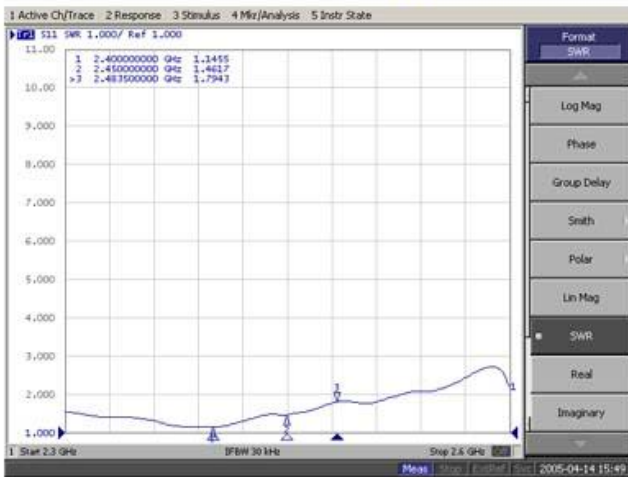

VSWR

Plane field Patterns

H-PLANE FIELD PATTERNS

E-PLANE FIELD PATTERNS