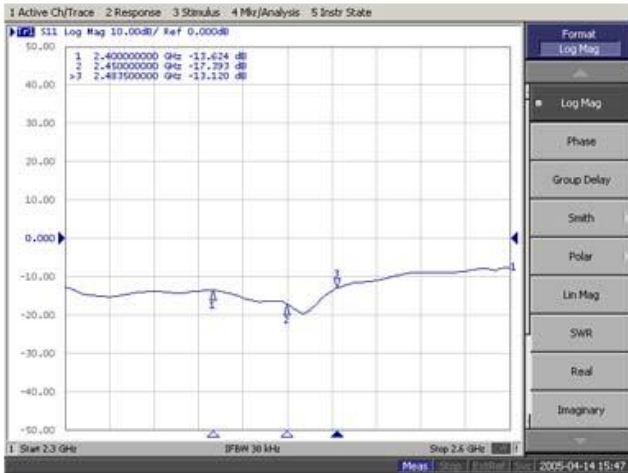

VSWR

Plane field Patterns

H-PLANE FIELD PATTERNS

E-PLANE FIELD PATTERNS